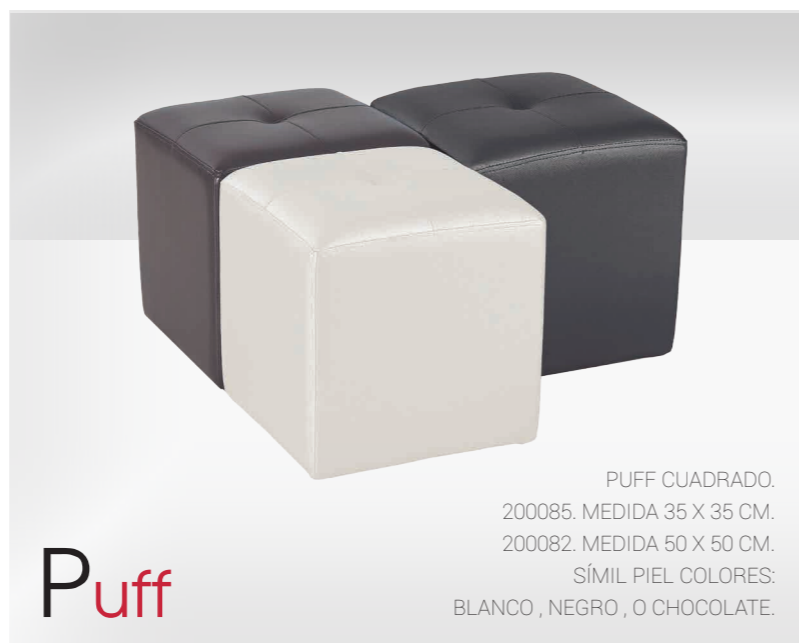

Pub

TABURETE PUB 000150.
GIRATORIO. ALTURA REGULABLE.
SÍMIL PIEL COLORES:
BLANCO O NEGRO.

Picasso

BUTACA PICASSO 200070.
SÍMIL PIEL.
COLORES DISPONIBLES : BLANCO O NEGRO.

Pera

PUFF PERA 200078.
SÍMIL PIEL COLORES:
CHOCOLATE, PLATA, VIOLETA
Y CELESTE.

Puff

PUFF CUADRADO.
200085. MEDIDA 35 X 35 CM.
200082. MEDIDA 50 X 50 CM.
SÍMIL PIEL COLORES:
BLANCO , NEGRO , O CHOCOLATE.

British

BUTACA BRITISH 200072.
SÍMIL PIEL.
GIRATORIO. ALTURA REGULABLE.
COLORES : BLANCO Y NEGRO.